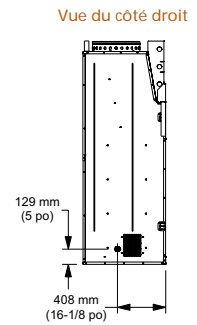

CASTLEWOOD

Modèle	Largeur avant		Largeur arrière		Hauteur		Profondeur		Aire de visualisation
	Unité	Charpente	Unité	Charpente	Unité	Charpente	Unité	Charpente	
Castlewood - 1067 mm (42 po)	1343 mm (52-7/8 po)	1368 mm (53-7/8 po)	943 mm (37-1/8 po)	1019 mm (40-1/8 po)	1883 mm (74-1/8 po)	1892 mm (74-1/2 po)	699 mm (27-1/2 po)	724 mm (28-1/2 po)	1063 x 965 mm (41-7/8 x 38 po)