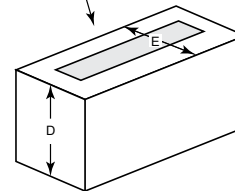

Dégagements par rapport
aux matériaux inflammables