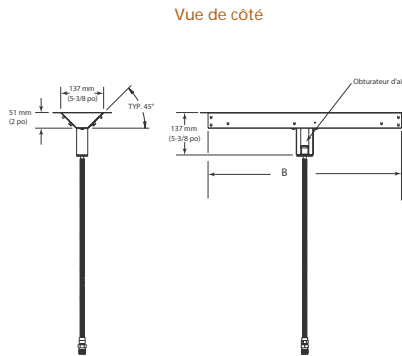

SPÉCIFICATIONS DE LA CARACTÉRISTIQUE DE CHAUFFAGE

PLAZA

Modèle	Longueur	Largeur	Profondeur	Aire de visualisation	Entrée en BTU/h
Plaza-24 po	24 po [610 mm]	5-3/8 po [137 mm]	5-3/8 po [137 mm]	613 x 137 mm (24 x 5-3/8 po)	32 000