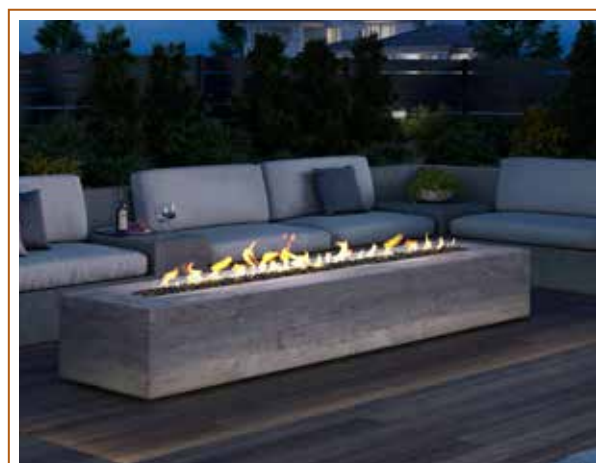

Plaza de 10 pi (3 m) affichée avec une table sur mesure et un élément d'apparence en verre Ebony

Élément d'apparence