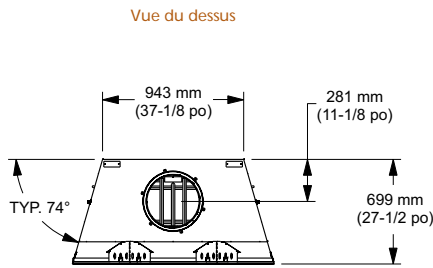

Les illustrations de droite représentent les modèles combinés de 914 et 1067 mm (36 et 42 po)

MODÈLE	Villawood - 914 mm (36 po)	Villawood - 1067 mm (42 po)
A	603 mm (23-3/4 po)	756 mm (29-3/4 po)
B	1041 mm (41 po)	1194 mm (47 po)
C	302 mm (11-7/8 po)	378 mm (14-7/8 po)
D	914 mm [36 po]	1067 mm (42 po)

MONTANA

Modèle	Largeur avant		Largeur arrière		Hauteur		Profondeur		Aire de visualisation
	Unité	Charpente	Unité	Charpente	Unité	Charpente	Unité	Charpente	
Montana - 914 mm (36 po)	1067 mm (42 po)	1091 mm (43 po)	635 mm (25 po)	1091 mm (43 po)	1073 mm (42-1/4 po)	1076 mm (42-3/8 po)	591 mm (23-1/4 po)	613 mm (24-1/8 po)	915 x 597 mm (36 x 23-1/2 po)
Montana - 1067 mm (42 po)	1219 mm (48 po)	1246 mm (49 po)	787 mm (31 po)	1246 mm (49 po)	1073 mm (42-1/4 po)	1076 mm (42-3/8 po)	591 mm (23-1/4 po)	613 mm (24-1/8 po)	1067 x 597 mm (42 x 23-1/2 po)

Les illustrations de droite représentent les modèles combinés de 914 et 1067 mm (36 et 42 po)

MODÈLE	Montana - 914 mm (36 po)	Montana - 1067 mm (42 po)
A	786 mm (25 po)	786 mm (31 po)
B	352 mm (13-7/8 po)	356 mm (14 po)
C	241 mm (9-1/2 po)	241 mm (9-1/2 po)
D	337 mm (13-1/4 po)	356 mm (14 po)

CASTLEWOOD

Modèle	Largeur avant		Largeur arrière		Hauteur		Profondeur		Aire de visualisation
	Unité	Charpente	Unité	Charpente	Unité	Charpente	Unité	Charpente	
Castlewood - 1067 mm (42 po)	1343 mm (52-7/8 po)	1368 mm (53-7/8 po)	943 mm (37-1/8 po)	1019 mm (40-1/8 po)	1883 mm (74-1/8 po)	1892 mm (74-1/2 po)	699 mm (27-1/2 po)	724 mm (28-1/2 po)	1063 x 965 mm (41-7/8 x 38 po)