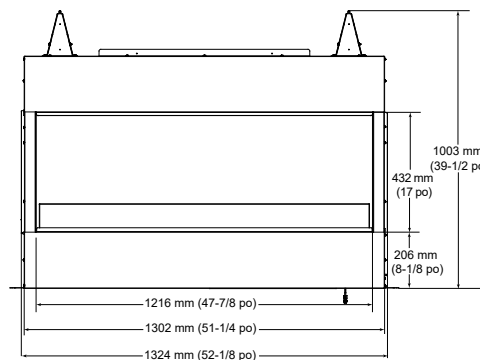

LANAI TRANSPARENT

Modèle	Largeur		Hauteur		Profondeur		Aire de visualisation	Entrée en BTU/h
	Unité	Charpente	Unité	Charpente	Unité	Charpente		
Lanai transparent de 48 po	(52-1/8 po) 1324 mm	(52-3/4 po) 1340 mm	(39-1/2 po) 1003 mm	(39-3/4 po) 1009 mm	13 po 330 mm	(13-7/8 po) 352 mm	(47-7/8 po x 17 po) 1216 mm x 432 mm	55000 mm

Vue avant