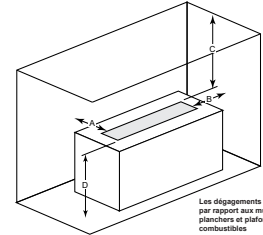

Dégagements par rapport
aux matériaux inflammables