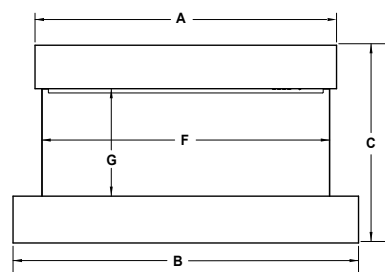

Modèle	EN BTU Sortie	Largeur (A)	Largeur (B)	Hauteur (C)	Profondeur (D)	Profondeur (E)	Aire de visualisation (F x G)
SF-FM43-WH	5 000	960 mm (37-13/16 po)	1100 mm (43-5/16 po)	592 mm (23-5/16 po)	200 mm (7-7/8 po)	250 mm (9-7/8 po)	916 mm x 321 mm (914-1/16 po x 12-5/8 po)

Vue avant