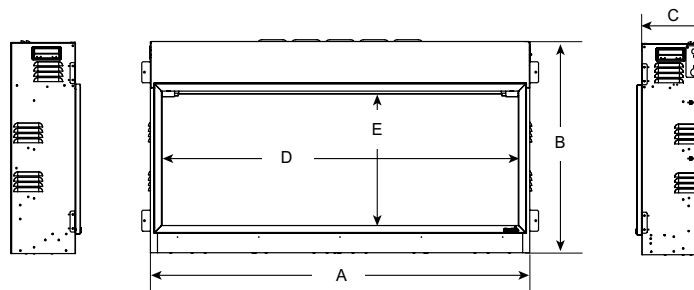

- Scion Trinity
- Scion
- Allusion Platinum
- Allusion

- Format

Scion Trinity

Modèle	Puissance calorifique	Largeur (A)		Hauteur (B)		Profondeur (C)		Aire de visualisation (D x E)
		Unité	Charpente	Unité	Charpente	Unité	Charpente	
SF-SCT43-BK	5 000	1549 mm (42-1/2 po)	1 086 mm (42-3/4 po)	559 mm (22 po)	565 mm (22-1/4 po)	286 mm (11-1/4 po)	194 mm (11-1/2 po)	1 080 mm x 375 mm (42-1/2 po x 14-3/4 po)
SF-SCT55-BK	5 000	1384 mm (54-1/2 po)	1 387 mm (54-5/8 po)	559 mm (22 po)	565 mm (22-1/4 po)	286 mm (11-1/4 po)	194 mm (11-1/2 po)	1 373 mm x 375 mm (54-1/16 po x 14-3/4 po)

Vue latérale

Vue avant

Vue latérale

Scion

Modèle	en BTU Sortie	Largeur (A)		Hauteur (B)		Profondeur (C)		Aire de visualisation (D x E)
		Unité	Charpente	Unité	Charpente	Unité	Charpente	
SF-SC43-BK	5 000	1130 mm (44-1/2 po)	1 143 mm (45 po)	606 mm (23-7/8 po)	616 mm (24-1/4 po)	194 mm (7-5/8 po)	194 mm (7-5/8 po)	1 054 x 381 mm (41-1/2 x 15 po)
SF-SC55-BK	5 000	1435 mm (56-1/2 po)	1 448 mm (57 po)	606 mm (23-7/8 po)	616 mm (24-1/4 po)	194 mm (7-5/8 po)	194 mm (7-5/8 po)	1 353 x 381 mm (53-1/4 x 15 po)
SF-SC78-BK	5 000	2 032 mm (80 po)	2 045 mm (80-1/2 po)	606 mm (23-7/8 po)	616 mm (24-1/4 po)	194 mm (7-5/8 po)	194 mm (7-5/8 po)	1 902 mm x 381 mm (76-7/8 po x 15 po)