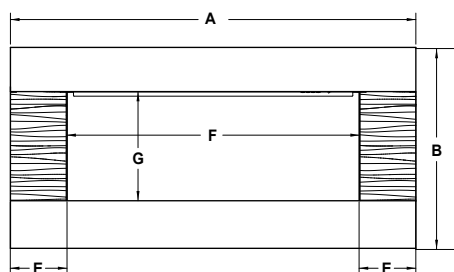

Vue avant

Vue latérale

Vue du dessus

Format

Modèle	Puissance calorifique	Largeur (A)	Hauteur (B)	Profondeur (C)	Profondeur (D)	Côtés (E)	Aire de visualisation (F x G)
SF-FM50-WH	5 000	1270 mm (50 po)	592 mm (23-5/16 po)	200 mm (7-7/8 po)	250 mm (9-7/8 po)	175 mm (6-7/8 po)	916 mm x 321 mm (914-1/16 po x 12-5/8 po)
SF-FM60-WH	5 000	1520 mm (59-7/8 po)	592 mm (23-5/16 po)	200 mm (7-7/8 po)	250 mm (9-7/8 po)	300 mm (11-13/16 po)	916 mm x 321 mm (914-1/16 po x 12-5/8 po)