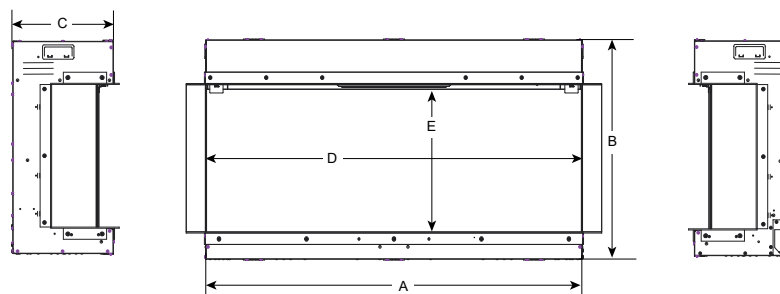

- Scion Trinity
- Scion
- Allusion Platinum
- Allusion

- Format

Scion Trinity

Modèle	Puissance calorifique	Largeur (A)		Hauteur (B)		Profondeur (C)		Aire de visualisation (D x E)
		Unité	Charpente	Unité	Charpente	Unité	Charpente	
SF-SCT43-BK	5 000	1549 mm (42-1/2 po)	1 086 mm (42-3/4 po)	559 mm (22 po)	565 mm (22-1/4 po)	286 mm (11-1/4 po)	194 mm (11-1/2 po)	1 080 mm x 375 mm (42-1/2 po x 14-3/4 po)
SF-SCT55-BK	5 000	1384 mm (54-1/2 po)	1 387 mm (54-5/8 po)	559 mm (22 po)	565 mm (22-1/4 po)	286 mm (11-1/4 po)	194 mm (11-1/2 po)	1 373 mm x 375 mm (54-1/16 po x 14-3/4 po)