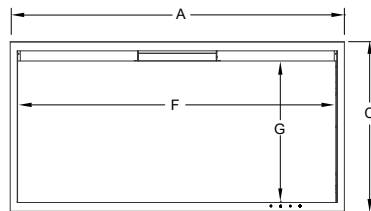

Vue latérale

Vue avant

Vue latérale

Allusion Platinum

Modèle	en BTU Sortie	Largeur			Hauteur			Profondeur		Zone de visualisation (F x G)
		Avant (A)	Arrière (B)	Charpente	Avant (C)	Arrière (D)	Charpente	Unité (E)	Charpente*	
SF-ALLP50-BK	5 000	1329 mm (52-5/16 po)	1295 mm (50-1/2 po)	1295 mm (51 po)	519 mm (20-7/16 po)	492 mm (19-3/8 po)	495 mm (19-1/2 po)	143 mm (5-5/8 po)	118 mm x 813 mm (2 po x 6 po)	1219 x 381 mm (48 po x 15 po)
SF-ALLP60-BK	5 000	1583 mm (62-5/16 po)	1537 mm (60-1/2 po)	1549 mm (61 po)	519 mm (20-7/16 po)	492 mm (19-3/8 po)	495 mm (19-1/2 po)	143 mm (5-5/8 po)	118 mm x 813 mm (2 po x 6 po)	1473 mm x 381 mm (58 po x 15 po)
SF-ALLP72-BK	5 000	1888 mm (74-5/16 po)	1842 mm (72-1/2 po)	1854 mm (73 po)	519 mm (20-7/16 po)	492 mm (19-3/8 po)	495 mm (19-1/2 po)	143 mm (5-5/8 po)	118 mm x 813 mm (2 po x 6 po)	1778 mm x 381 mm (70 po x 15 po)