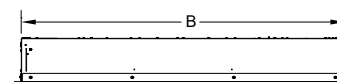

Vue du dessus