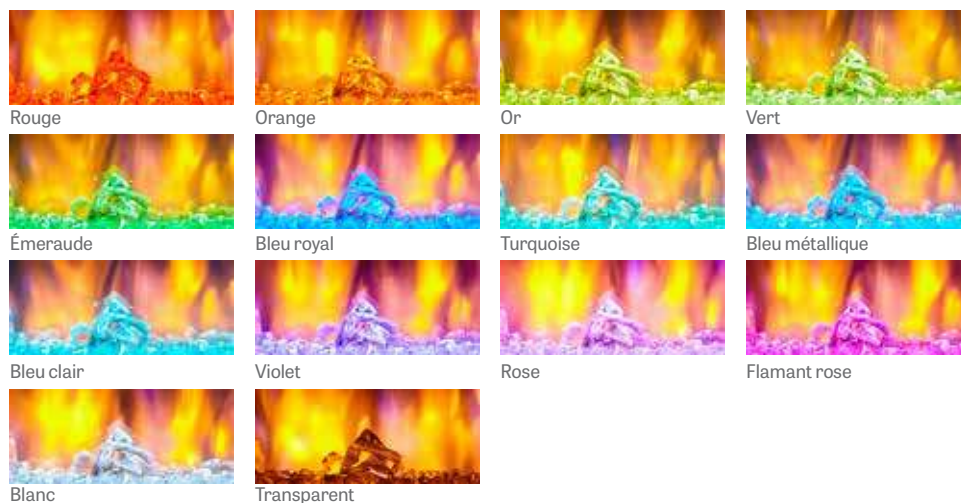

Treize couleurs de lit de braises

Les lits de braises sont éclairés par la lueur des lumières DEL de longue durée et 13 options de couleurs différentes sont proposées. Possibilité de changer les couleurs en continu.