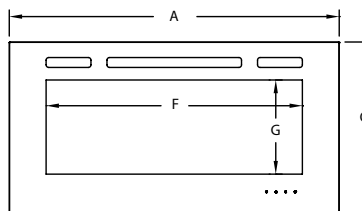

Vue avant

Vue du dessus

Vue latérale

Allusion

Modèle	EN BTU Sortie	Largeur			Hauteur			Profondeur		Zone de visualisation (F x G)
		Avant (A)	Arrière (B)	Charpente*	Avant (C)	Arrière (D)	Charpente*	Unité (E)	Charpente*	
SF-ALL40-BK	5 000	1 029 mm (40-1/2 po)	889 mm (35 po)	914 mm (36 po)	515 mm (20-1/4 po)	453 mm (17-13/16 po)	461 mm (18-1/8 po)	151 mm (5-15/16 po)	118 mm x 813 mm (2 po x 6 po)	797 x 285 mm (31-3/8 po x 11-1/4 po)
SF-ALL48-BK	5 000	1 230 mm (48-7/16 po)	1 088 mm (42-13/16 po)	1 126 mm (44-5/16 po)	515 mm (20-1/4 po)	453 mm (17-13/16 po)	461 mm (18-1/8 po)	151 mm (5-15/16 po)	118 mm x 813 mm (2 po x 6 po)	1 000 x 285 mm (39-3/8 po x 11-1/4 po)
SF-ALL60-BK	5 000	1 530 mm (60-1/4 po)	1 388 mm (54-5/8 po)	1 426 mm (56-1/8 po)	515 mm (20-1/4 po)	453 mm (17-13/16 po)	461 mm (18-1/8 po)	151 mm (5-15/16 po)	118 mm x 813 mm (2 po x 6 po)	1 300 x 285 mm (51-3/16 po x 11-1/4 po)
SF-ALL84-BK	5 000	2 130 mm (83-7/8 po)	1 988 mm (78-1/4 po)	2 019 mm (79-1/2 po)	515 mm (20-1/4 po)	453 mm (17-13/16 po)	461 mm (18-1/8 po)	151 mm (5-15/16 po)	118 mm x 813 mm (2 po x 6 po)	1 902 mm x 285 mm (74-7/8 po x 11-1/4 po)