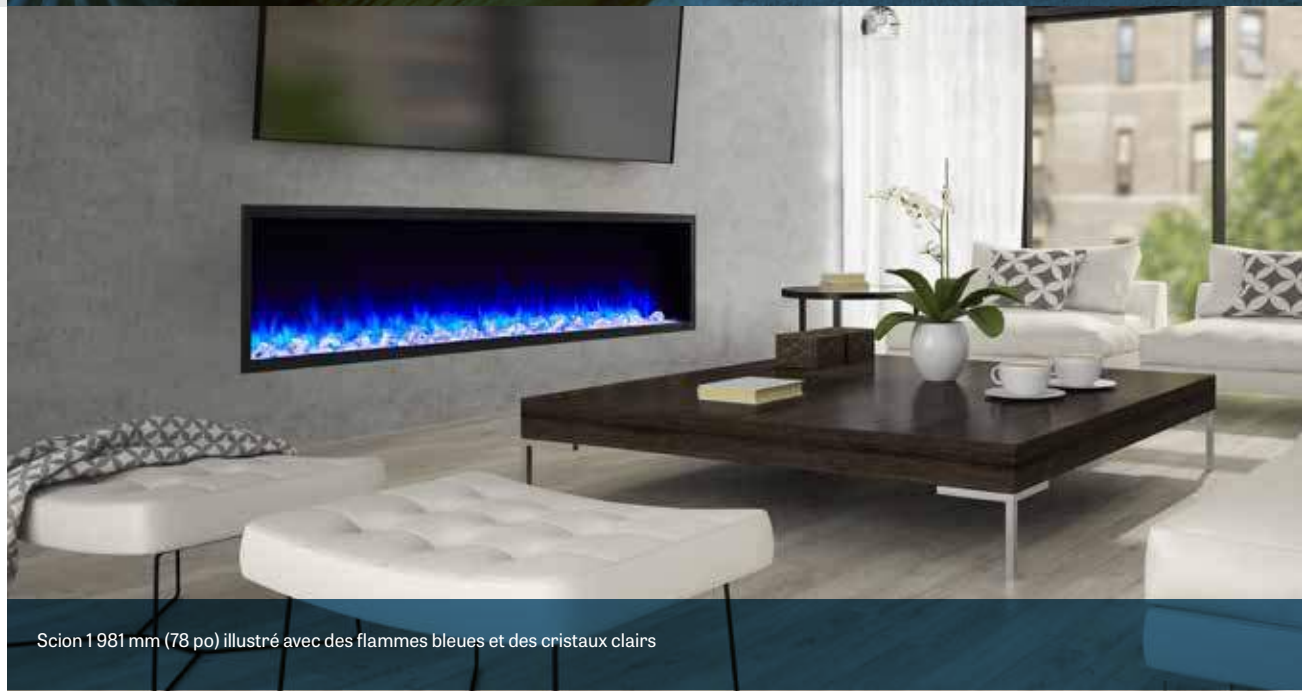

Ensembles de bûches ShadowGlo optionnels