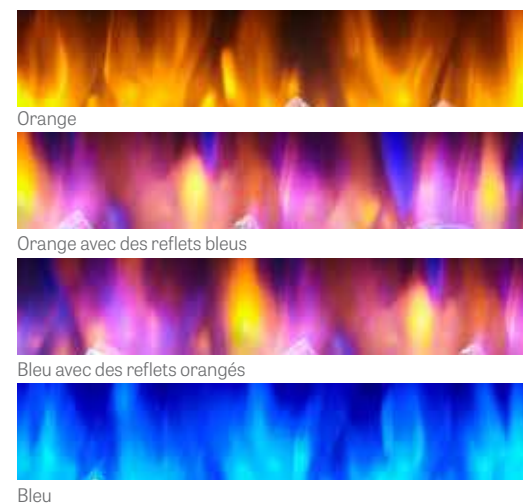

Format 1 524 mm (60 po) linéaire illustré par le jeu de bois de bûche des montagnes ShadowGlo

Éléments d'apparence inclus

Jeu de bois de bûche des montagnes ShadowGlo

Cristaux clairs

Format 1 092 mm (43 po) illustré avec des flammes bleues et des cristaux clairs

Treize couleurs de lit de braises

Les lits de braises sont éclairés par la lueur des lumières DEL de longue durée et 13 options de couleurs différentes sont proposées. Possibilité de changer les couleurs en continu.

Quatre couleurs de flammes

La technologie de flamme DEL offre une meilleure efficacité énergétique et propose quatre couleurs de flammes.

Télécommandes multifonction

Une télécommande multifonction intuitive est offerte.