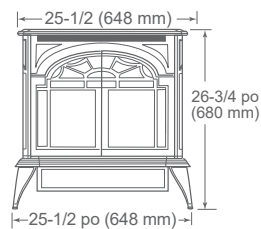

### INTREPID

Haut

Avant

Côté

<b>Entrée maximale en BTU/h</b>	25 000 – 38 000 (GN)/ 25 000 – 36 000 (GPL)	20 000 – 28 000 (GN/GPL)	12 000 – 17 500 (GN)/ 12 000 – 16 000 (GPL)
<b>Capacité de chauffage</b>	102 à 158 m <sup>2</sup> (1100 à 1700 pi ca)	65 à 111 m <sup>2</sup> (700 à 1200 pi ca)	37 à 93 m <sup>2</sup> (400 à 1000 pi ca)
<b>Taille de la vitre</b>	606 x 400 mm (23-7/8 x 15-3/4 po)	483 x 429 mm (19 x 16-7/8 po)	429 x 321 mm (16-7/8 x 12-5/8 po)
<b>EnerGuide CSA P.4.1-15</b>	63 %	58 %	64 %
<b>Rendements du service permanent aux États-Unis</b>	82 %	81 %	80 %
<b>Rendements AFUE aux États-Unis</b>	68 %	67 %	77 %
<b>Poids réel</b>	159 kg (350 lb)	92 kg (202 lb)	89 kg (195 lb)
<b>Taille du conduit</b>	168 mm (6-5/8 po)	168 mm (6-5/8 po)	168 mm (6-5/8 po)
<b>Ventilation</b>	Haut	Haut	Arrière