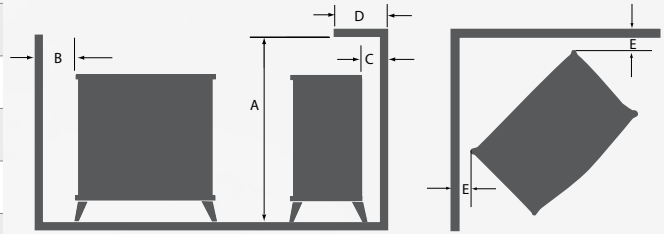

DÉGAGEMENTS

INSTALLATION :
Exigences normales
de dégagement

	RADIANCE	STARDANCE	INTREPID
(A) PAR RAPPORT AU PLAFOND	72 po (1830 mm)	72 po (1830 mm)	72 po (1830 mm)
(B) PAR RAPPORT AU MUR LATÉRAL	6 po (150 mm)	4 po (102 mm)	2 po (51 mm)
(C) PAR RAPPORT AU MUR ARRIÈRE	4 po (102 mm)	4 po (102 mm)	4 po (102 mm)
(D) PROFONDEUR MAX. DE L'ALCÔVE	48 po (1220 mm)	48 po (1220 mm)	48 po (1220 mm)
(E) PAR RAPPORT AU COIN DU MUR LATÉRAL	6 po (150 mm)	4 po (102 mm)	2 po (51 mm)

Exigences relatives à l'âtre

Le poêle doit être installé sur un sol rigide. Lorsque l'appareil de chauffage est installé directement sur une surface inflammable autre que du bois, une feuille de métal ou un panneau de bois s'étendant sur la surface entière de l'unité doit être utilisé comme unâtre. Il n'y a pas d'autre exigence relative à l'âtre.

Dégagements minimums par rapport aux matériaux inflammables en mm (po). Maintenez un dégagement (espace vide) entre les matériaux inflammables et l'appareil de chauffage, tel que spécifié ci-dessous sous le modèle approprié.

VERMONT CASTINGS™

vermontcastings.com

GARANTIE À VIE LIMITÉE

Chef de file de son industrie, Vermont Castings offre une garantie à vie limitée pour les éléments les plus importants : la boîte à feu et l'échangeur de chaleur. Pour les détails complets de la garantie, rendez-vous sur VermontCastings.com.

IMPORTANT – À LIRE AVANT L'INSTALLATION I – Consultez le manuel du propriétaire/installation pour les détails complets sur les exigences de dégagement et les spécifications. Les images et descriptions de la présente brochure sont fournies uniquement dans le but de vous assister lors de la sélection du produit. Vermont Castings est une marque déposée de Hearth & Home Technologies Inc. Les spécifications du produit et les prix sont assujettis à être modifiés, sans préavis. Les surfaces du foyer et les surfaces incrustées deviennent extrêmement CHAUDES et peuvent causer des brûlures si on les touche. Gardez toujours une distance de sécurité. Pour en savoir plus, visitez le www.vermontcastings.com/fireplacesafety. ©2020 Hearth & Home Technologies®, Tous droits réservés. Google et Google Home sont des marques de commerce de Google LLC. Amazon, Alexa et tous les logos associés sont des marques de commerce d'Amazon.com, Inc ou de ses sociétés affiliées.