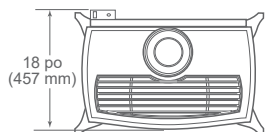

CARACTÉRISTIQUES

RADIANCE

STARDANCE

INTREPID

Haut