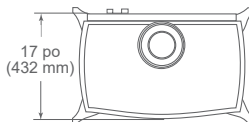

CARACTÉRISTIQUES

RADIANCE

STARDANCE

INTREPID

Haut