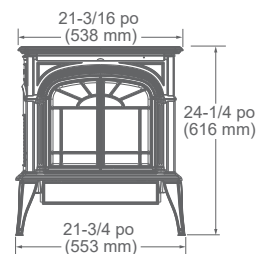

### INTREPID

Haut

Avant

Côté

<b>Entrée maximale en BTU/h</b>	25 000 – 38 000 (GN)/ 25 000 – 36 000 (GPL)	20 000 – 28 000 (GN/GPL)	12 000 – 17 500 (GN)/ 12 000 – 16 000 (GPL)
<b>Capacité de chauffage</b>	102 à 158 m <sup>2</sup> (1100 à 1700 pi ca)	65 à 111 m <sup>2</sup> (700 à 1200 pi ca)	37 à 93 m <sup>2</sup> (400 à 1000 pi ca)
<b>Taille de la vitre</b>	606 x 400 mm (23-7/8 x 15-3/4 po)	483 x 429 mm (19 x 16-7/8 po)	429 x 321 mm (16-7/8 x 12-5/8 po)
<b>EnerGuide CSA P.4.1-15</b>	63 %	58 %	64 %
<b>Rendements du service permanent aux États-Unis</b>	82 %	81 %	80 %
<b>Rendements AFUE aux États-Unis</b>	68 %	67 %	77 %
<b>Poids réel</b>	159 kg (350 lb)	92 kg (202 lb)	89 kg (195 lb)
<b>Taille du conduit</b>	168 mm (6-5/8 po)	168 mm (6-5/8 po)	168 mm (6-5/8 po)
<b>Ventilation</b>	Haut	Haut	Arrière