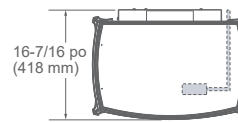

CARACTÉRISTIQUES

RADIANCE

STARDANCE

INTREPID

Haut