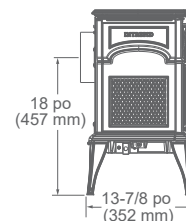

### INTREPID

Haut

Avant

Côté

<b>Entrée maximale en BTU/h</b>	25 000 – 38 000 (GN)/ 25 000 – 36 000 (GPL)	20 000 – 28 000 (GN/GPL)	12 000 – 17 500 (GN)/ 12 000 – 16 000 (GPL)
<b>Capacité de chauffage</b>	102 à 158 m <sup>2</sup> (1100 à 1700 pi ca)	65 à 111 m <sup>2</sup> (700 à 1200 pi ca)	37 à 93 m <sup>2</sup> (400 à 1000 pi ca)
<b>Taille de la vitre</b>	606 x 400 mm (23-7/8 x 15-3/4 po)	483 x 429 mm (19 x 16-7/8 po)	429 x 321 mm (16-7/8 x 12-5/8 po)
<b>EnerGuide CSA P.4.1-15</b>	63 %	58 %	64 %
<b>Rendements du service permanent aux États-Unis</b>	82 %	81 %	80 %
<b>Rendements AFUE aux États-Unis</b>	68 %	67 %	77 %
<b>Poids réel</b>	159 kg (350 lb)	92 kg (202 lb)	89 kg (195 lb)
<b>Taille du conduit</b>	168 mm (6-5/8 po)	168 mm (6-5/8 po)	168 mm (6-5/8 po)
<b>Ventilation</b>	Haut	Haut	Arrière