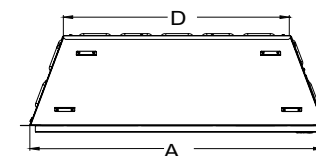

Vue de dessus